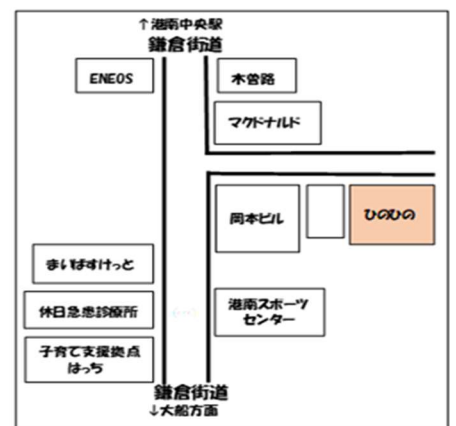

## ひのひの

お子様と保護者の方が楽しく安全に遊べる場を無料開放しています

- 開放日時
  - ★火曜日… 9:00～11:30 るんるんタイム
  - ★水曜日… 9:00～11:30 るんるんタイム
  - ★木曜日… 9:00～11:30 るんるんタイム
  - ★金曜日… 9:00～11:30 ひのひのタイム

★ひのひのタイムは、訓練会・療育機関にかかわっている方、発達にご心配のあるお子様とご家族やお連れのお友だちが優先的にご利用できる時間です。

- 事前予約制(5組)です。ご予約はお電話にて受け付けています。
- 受付時間 月～金曜日(祝日は除く) 8時30分～17時30分
- 電話番号 045-374-4870  
★留守番電話の場合は、お名前とご連絡先をお願いします。

### 11月の開放日

- 1日(水) 2日(木)
- 7日(火) 8日(水) 9日(木) 10日(金)
- 14日(火) 15日(水) 16日(木) 17日(金)
- 21日(火) 22日(水) 24日(金)
- 28日(火) 29日(水) 30日(木)

NPO法人るんと ひのひの  
〒234-0051  
横浜市港南区日野 1-1-5  
ELひまわりホール1階  
TEL 045-374-4870