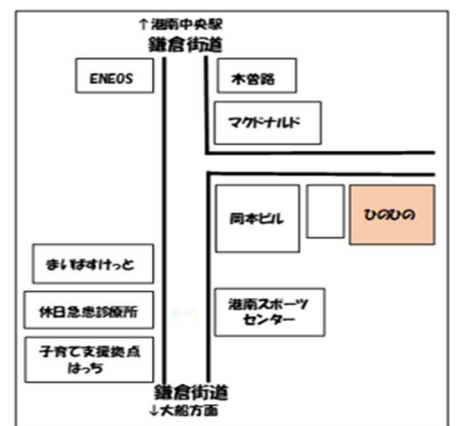

- 事前予約制(5組)です。ご予約はお電話にて受け付けています。
- 受付時間 月～金曜日(祝日は除く) 8時30分～17時30分
- 電話番号 045-374-4870
  - ★留守番電話の場合は、お名前とご連絡先をお願いします。

### 11月の開放日

- 1日(水) 2日(木)
- 7日(火) 8日(水) 9日(木) 10日(金)
- 14日(火) 15日(水) 16日(木) 17日(金)
- 21日(火) 22日(水) 24日(金)
- 28日(火) 29日(水) 30日(木)

NPO法人るんと ひのひの  
〒234-0051  
横浜市港南区日野 1-1-5  
ELひまわりホール1階  
TEL 045-374-4870