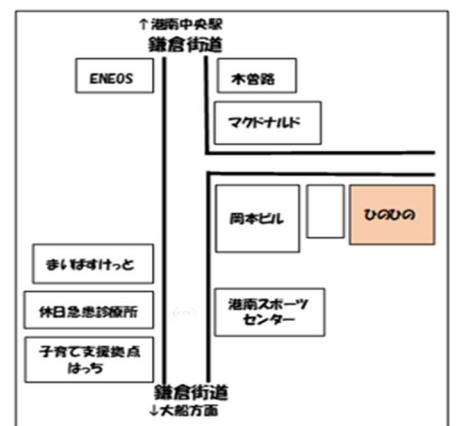

- 事前予約制(5組)です。ご予約はお電話にて受け付けています。
- 受付時間 月～金曜日(祝日は除く) 8時30分～17時30分
- 電話番号 045-374-4870  
★留守番電話の場合は、お名前とご連絡先をお願いします。

### 11月の開放日

- 1日(水) 2日(木)
- 7日(火) 8日(水) 9日(木) 10日(金)
- 14日(火) 15日(水) 16日(木) 17日(金)
- 21日(火) 22日(水) 24日(金)
- 28日(火) 29日(水) 30日(木)

NPO法人るんと ひのひの  
〒234-0051  
横浜市港南区日野 1-1-5  
ELひまわりホール1階  
TEL 045-374-4870