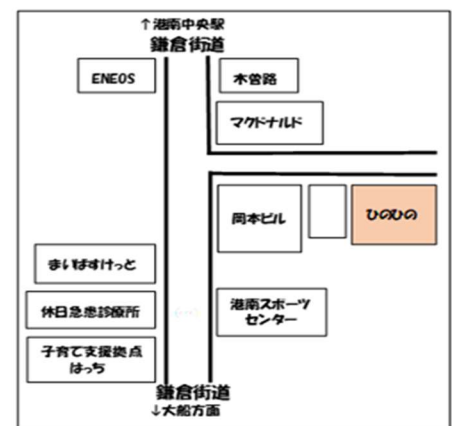

NPO 法人るんと おもちゃ文庫

ひのひの

お子様と保護者の方が楽しく安全に遊べる場を無料開放しています

- ●開放日時
  - ★火曜日… 9:00～11:30 るんるんタイム
  - ★水曜日… 9:00～11:30 るんるんタイム
  - ★木曜日… 9:00～11:30 るんるんタイム
  - ★金曜日… 9:00～11:30 ひのひのタイム

★ひのひのタイムは、訓練会・療育機関にかかわっている方、発達にご心配のあるお子様とご家族やお連れのお友だちが優先的にご利用できる時間です。

- ●事前予約制(5組)です。ご予約はお電話にて受け付けています。
- ●受付時間 月～金曜日(祝日は除く) 8時30分～17時30分
- ●電話番号 045-374-4870
  - ★留守番電話の場合は、お名前とご連絡先をお願いします。

11月の開放日

- 1日(水) 2日(木)
- 7日(火) 8日(水) 9日(木) 10日(金)
- 14日(火) 15日(水) 16日(木) 17日(金)
- 21日(火) 22日(水) 24日(金)
- 28日(火) 29日(水) 30日(木)

NPO法人るんと ひのひの
〒234-0051
横浜市港南区日野 1-1-5
ELひまわりホール1階
TEL 045-374-4870

- ★横浜市営地下鉄「港南中央駅」徒歩5分
- ★バス停「港南区総合庁舎前」もしくは「吉原」徒歩5分