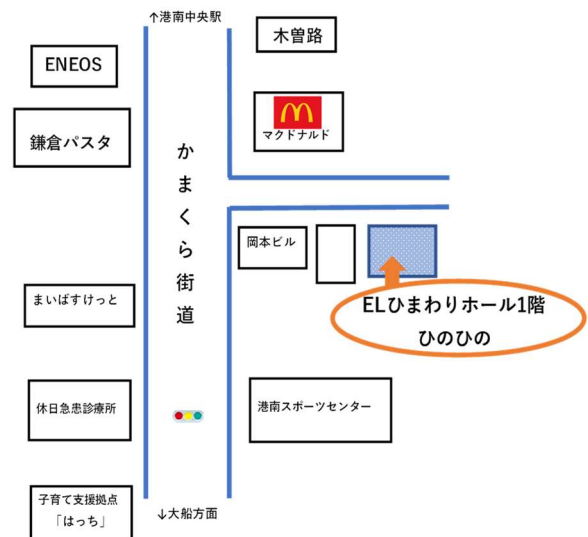

★祝日、夏休み・冬休み期間中などにお休みする場合があります。  
ご利用予定については、掲示物又は、ホームページをご覧ください。

### ★ご利用について★

現在、新型コロナウイルス感染症感染予防のため、**事前予約制(5組まで)**です。  
ご予約はお電話にて受け付けています。

★受付時間 月～金曜日(祝日は除く) **8時30分～17時30分**

★電話番号 **045-374-4870**

★留守番電話の場合は、お名前とご連絡先をお願いします。

### ★場所★

NPO法人るんと ひのひの  
〒234-0051

横浜市港南区日野 1-1-5

ELひまわりホール1階

TEL 045-374-4870

★横浜市営地下鉄「港南中央駅」より徒歩5分

★バス停「港南区総合庁舎前」もしくは「吉原」より徒歩5分

マクドナルド港南中央店駐車場脇の道の、オレンジ色のらせん階段がある建物です。